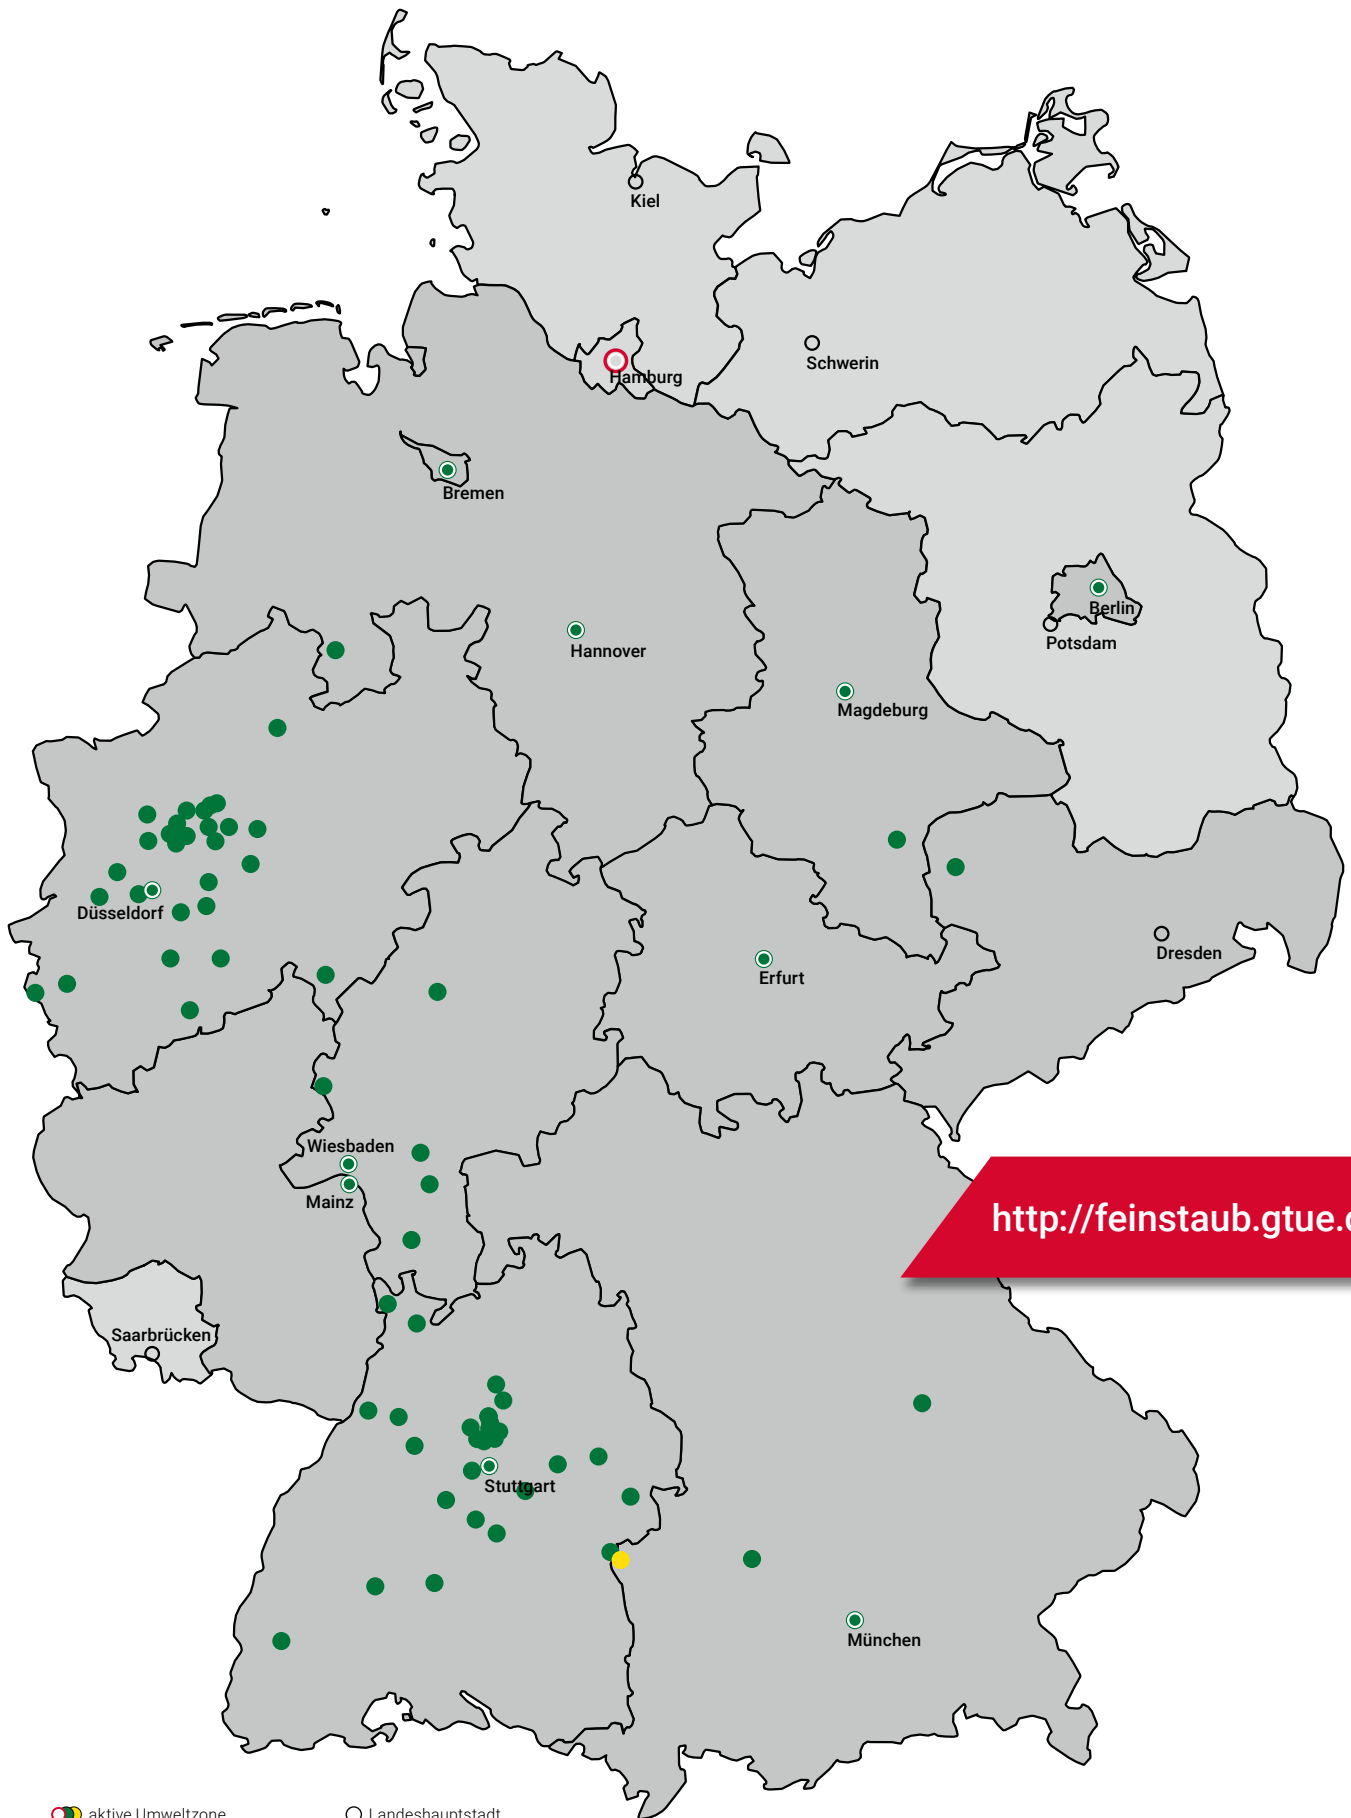

Umweltzonen in Deutschland

Stadt	frei für	Stadt	frei für
Aachen		Ludwigsburg und Umgebung	
Augsburg		Asperg, Bietigheim-Bissingen, Freiberg, Ingersheim, Kornwestheim, Ludwigsburg, Markgröningen, Möglingen, Pleidelsheim, Tamm, Pattonville und Remseck	
Balingen		Magdeburg	
Berlin		Mainz	
zusätzlich besteht streckenabschnittsweise ein Diesel-Fahrverbot bis einschließlich Euro 5/V		Mannheim	
Bonn		Marburg	
Bremen		Mönchengladbach	
Darmstadt		Mühlacker	
zusätzlich bestehen streckenabschnittsweise Fahrverbote für Diesel bis einschl. Euro 5/V und Benziner bis Euro 2		München	
Dinslaken		Münster	
Düsseldorf		Neuss	
Erfurt		Neu-Ulm	
Eschweiler		Offenbach	
Frankfurt am Main		Osnabrück	
Freiburg im Breisgau		Overath	
Hagen		Pfingztal	
Halle (Saale)		Pforzheim	
Hamburg		Regensburg	
Die Beschränkungen gelten straßenabschnittsweise für Diesel-Fahrzeuge, die die Euro-Norm 6 (Pkw) bzw. VI (für Lkw) nicht erfüllen.		Remscheid	
Hannover		Reutlingen	
Heidelberg		Ruhrgebiet	
Heidenheim		Bochum, Bottrop, Castrop-Rauxel, Dortmund, Duisburg, Essen, Gelsenkirchen, Gladbeck, Herne, Herten, Mülheim, Oberhausen, Recklinghausen	
Heilbronn		Schramberg	
Herrenberg		Schwäbisch Gmünd	
Ilsfeld		Siegen	
Karlsruhe		Stuttgart	
Krefeld		zusätzlich besteht in der kompletten Umweltzone ein Dieselfahrverbot bis einschließlich Euro 4/IV	
Köln		Tübingen	
Langenfeld		Ulm	
Leipzig		Urbach	
Leonberg/Hemmingen und Umgebung		Wendlingen	
Ditzingen, Gerlingen, Hardthof (Teilgebiet Gemarkung Markgröningen), Hemmingen, Korntal-Münchingen, Leonberg, Schönbühlhof (Teilgebiet Gemarkung Markgröningen), Schwieberdingen		Wiesbaden	
Limburg		Wuppertal	

Umweltzonen in Deutschland

● aktive Umweltzone

○ Landeshauptstadt